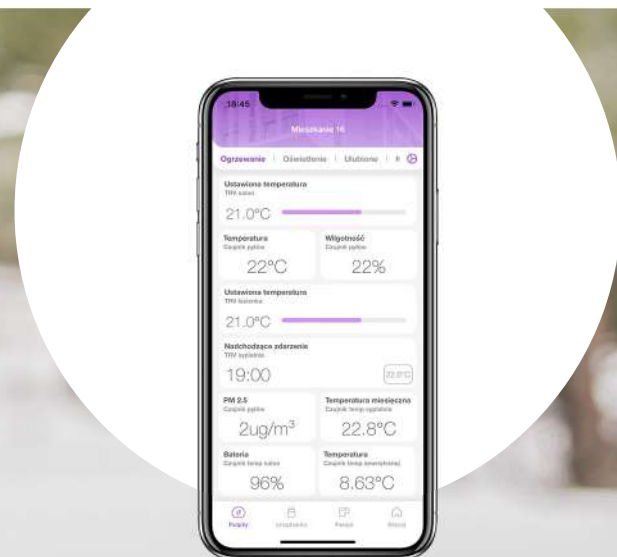

## PRECYZYJNA REGULACJA

Klasyczna, manualna głowica posiada jedynie orientacyjne stopnie ustawiane od 1 do 5. Inteligentna głowica **Appartme** wyposażona w czujnik temperatury daje Ci możliwość ustawienia rzeczywistej temperatury, jaką chcesz osiągnąć w domu. Nie musisz robić już tego na wyczuć. Głowica Appartme działa z dokładnością do **0,5°C**, dzięki czemu zawsze ogrzewasz dokładnie tak, jak chcesz.

## STEROWANIE GŁOSEM GOOGLE ASYSTENT

Wymień manualnie sterowane głowice kaloryferowe na takie, którymi możesz sterować **telefonem** lub **głosem**. Łatwo dostosujesz ich pracę do warunków i oczekiwań Twoich i Twojej rodziny.

## STEROWANIE ZDALNE

Inteligentna głowica daje pełną kontrolę nad temperaturą w Twoim mieszkaniu, a dzięki zastosowaniu specjalnej bramki Appartme Sensor Gateway możesz sterować nią z każdego miejsca na świecie.