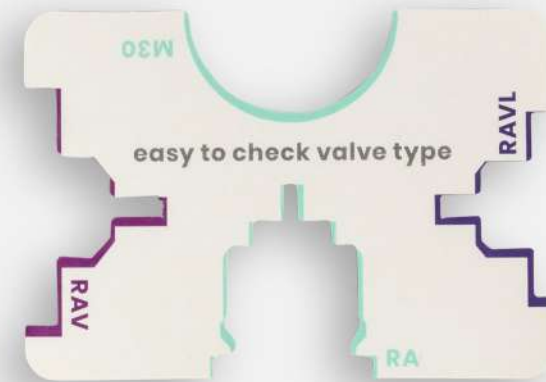

CO W ZESTAWIE?