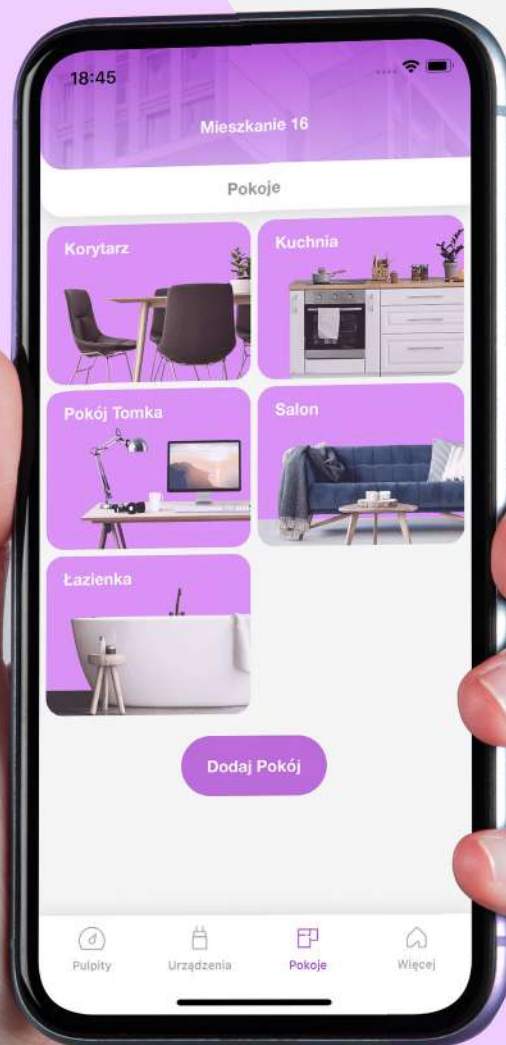

SMART APLIKACJA PO POLSKU

Autorska aplikacja pozwala sterować wszystkimi urządzeniami Appartme, które zamontujesz w domu. Jest dostępna w języku polskim dla posiadaczy smartfonów z systemami **Android** i **iOS**.

Aplikacja dostosowuje się do preferencji użytkownika, a przy tym jest bardzo prosta w obsłudze. Nasz zespół cały czas pracuje nad nowymi rozwiązaniami tak, aby Twoje życie z każdym dniem było coraz bardziej komfortowe i coraz bardziej smart.